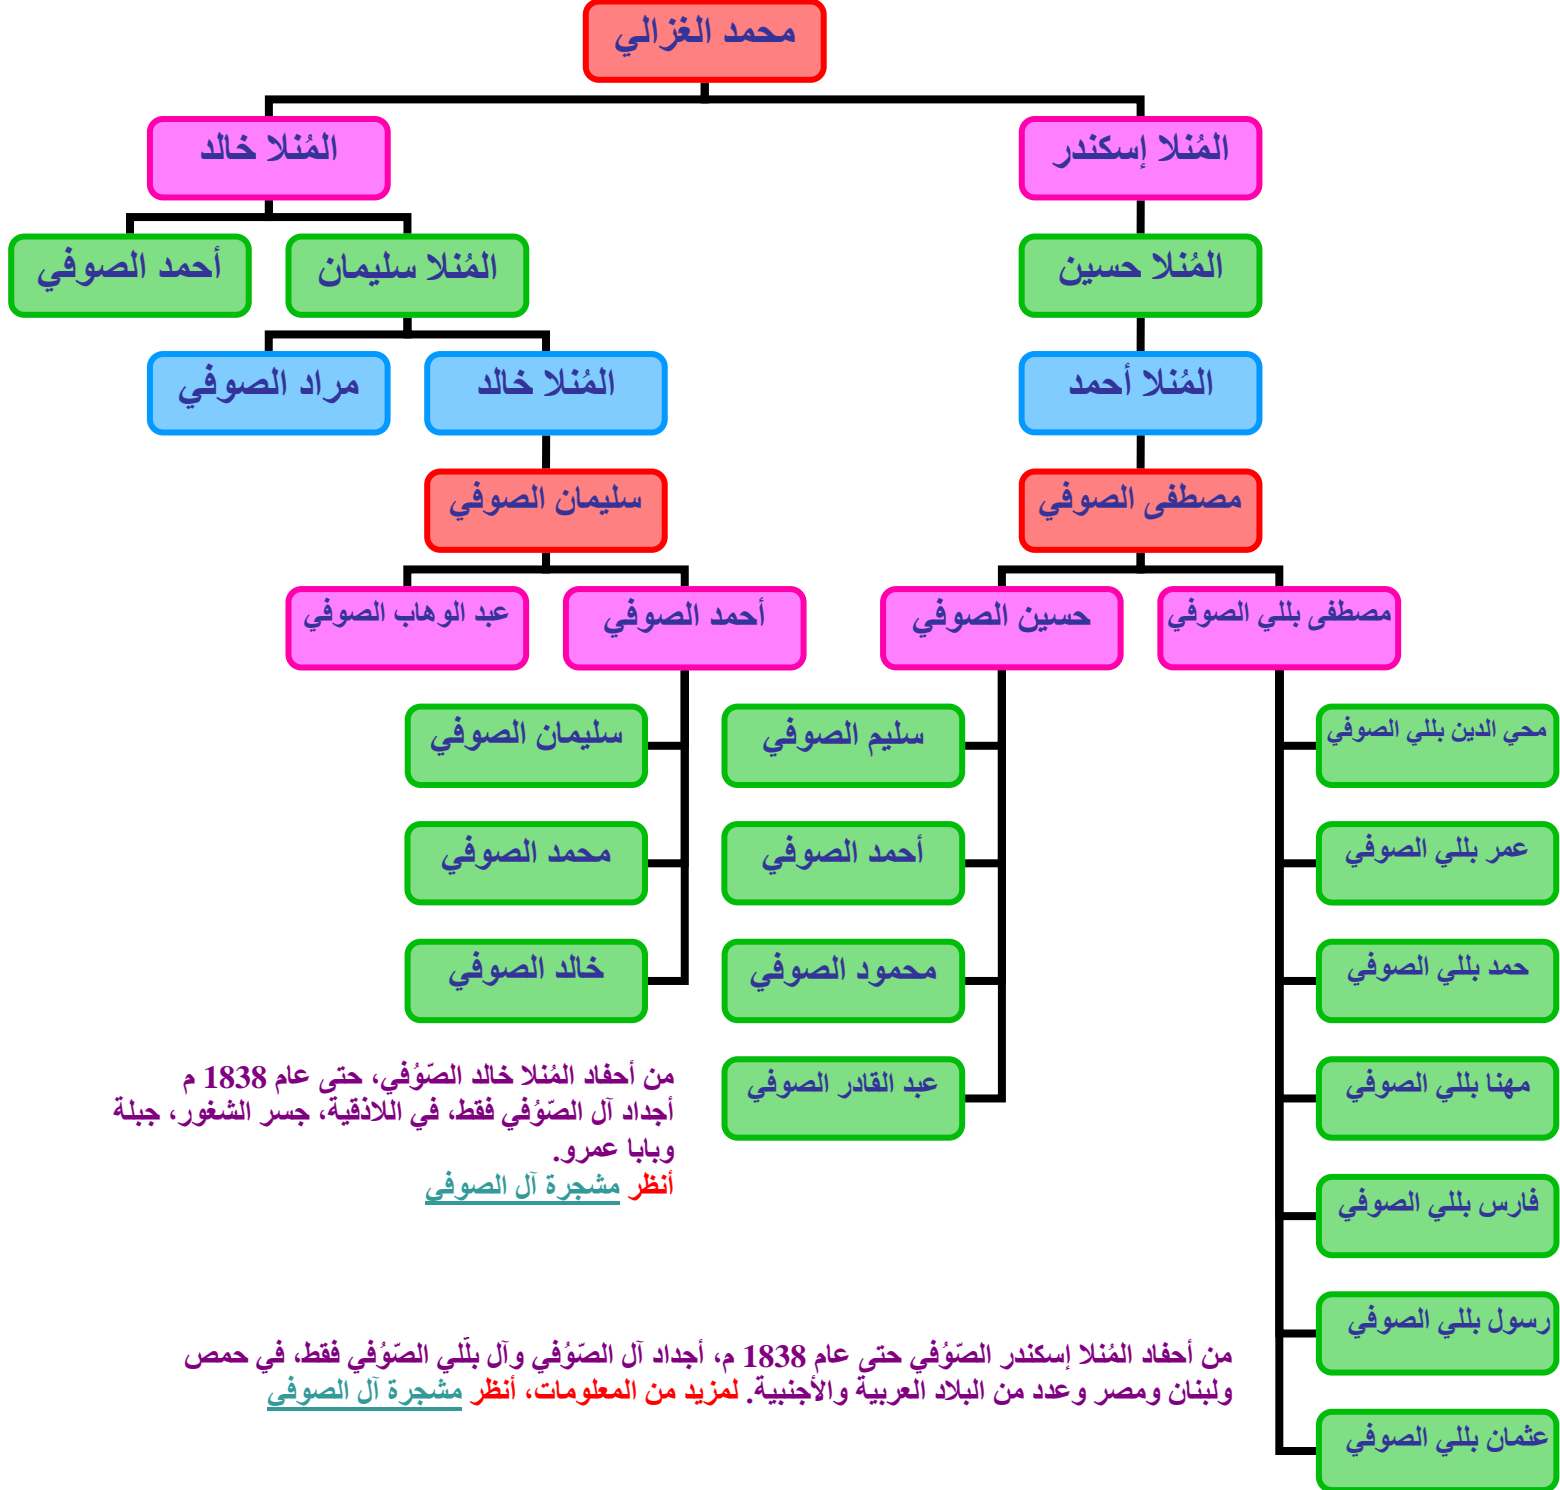

مخطط أجداد آل الصوّفي

الجد الأول لآل الصوّفي في سوريا - لبنان ومصر

محمد عبد الحي الصوّفي الملقب بمحمد الغزالي (تاريخ ميلاد تقريبي: 1558م - متوفى 1638م)
نزيل قرية (الزارة التابعة لناحية تكلخ القريبة من حمص

من أحفاد المُنلا خالد الصوّفي، حتى عام 1838 م
أجداد آل الصوّفي فقط، في اللاذقية، جسر الشغور، جبلة
وبابا عمرو.
أنظر مشجرة آل الصوفي

من أحفاد المُنلا إسكندر الصوّفي حتى عام 1838 م، أجداد آل الصوّفي وآل بللي الصوّفي فقط، في حمص
ولبنان ومصر وعدد من البلاد العربية والأجنبية. لمزيد من المعلومات، أنظر مشجرة آل الصوفي

هذا المخطط من تصميم وتنفيذ يحيى الصوفي وهو خاص بموقع آل الصوفي - 15-03-2009

لمزيد من المعلومات، أنظر مشجرة آل الصوفي وصفحة شجرة وأغصان وفروع